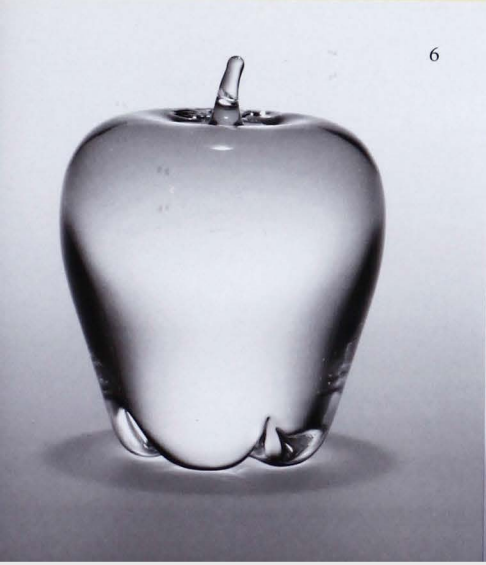

2. **Lemon** ^{NEW} / Width 3.5" / \$750 / 9462

3. **Lemon Half** ^{NEW} / Width 2.75" /
\$700 / 9467

4. **Lemon Slice** ^{NEW} / Width 3.75" /
\$550 / 9448

Beth Lipman, 2008

5. **Pear** ^{NEW} / Height 5" / \$1,400 / 9458

Beth Lipman, 2008

6. **Apple** / Height 4" / \$600 / 7874

Angus McDougall, 1940

7. **Small Fig** ^{NEW} / Height 2" / \$500 / 9463

8. **Large Fig** ^{NEW} / Height 3" / \$600 / 9459

Beth Lipman, 2008

1. **Pineapple** ^{NEW} / Height 13.75" / \$6,200 / 9453