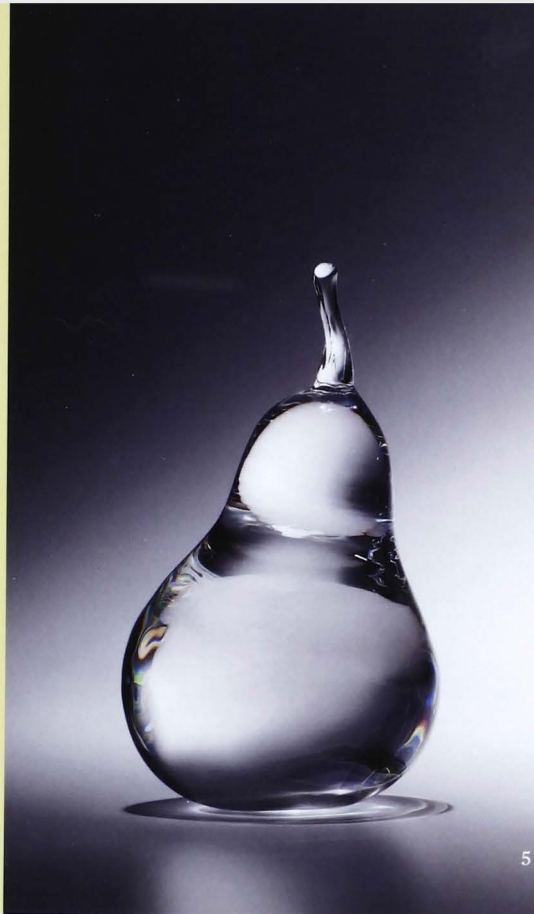

2. **Lemon** ^{NEW} / Width 3.5" / \$750 / 9462

3. **Lemon Half** ^{NEW} / Width 2.75" /
\$700 / 9467

4. **Lemon Slice** ^{NEW} / Width 3.75" /
\$550 / 9448

Beth Lipman, 2008

5. **Pear** ^{NEW} / Height 5" / \$1,400 / 9458

Beth Lipman, 2008

6. **Apple** / Height 4" / \$600 / 7874

Angus McDougall, 1940

7. **Small Fig** ^{NEW} / Height 2" / \$500 / 9463

8. **Large Fig** ^{NEW} / Height 3" / \$600 / 9459

Beth Lipman, 2008

1. **Pineapple** ^{NEW} / Height 13.75" / \$6,200 / 9453